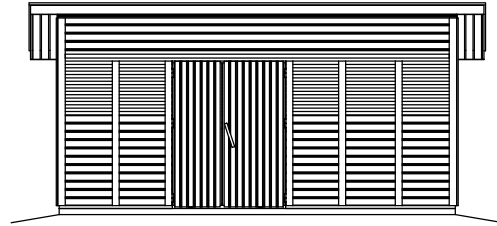

OIKEALTA

EDESTÄ

VASEMMALTA

TAKAA

POHJA

TUNN.	LUKUM.	MUUTOS	NIMIM.	PVM

<b>Kaupunginosa</b>	<b>Korttel/tila</b>	<b>Tontti/nro</b>	<b>Viranomaisten merkintöjä</b>	
<b>Rakennustoimenpide</b> UUDISRAKENNUS			<b>Piirustuslaji</b> PÄÄPIIRUSTUS	<b>Juoks.no</b>
<b>Rakennuskohde</b>			<b>Piirustuksen sisältö</b> JULKISIVUT JA POHJA	<b>Mittakaavat</b> 1:100
WOOD-GROUP			<b>Suunnitteluala, työnumero ja piirustuksen numero</b>	<b>Muutos</b>
<b>Päiväys, suunnittelija ja nimen selvennys</b> 23.05.2019		<b>KARI SALO</b>	<b>Yhteyshenkilö</b>	<b>Tiedosto</b>