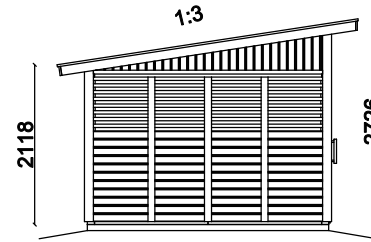

OIKEALTA

EDESTÄ

VASEMMALTA

TAKAA

POHJA

TUNN.	LUKUM.	MUUTOS	NIMIM.	PVM

<b>Kaupunginosa</b>	<b>Korttel/tila</b>	<b>Tontti/nro</b>	<b>Viranomaisten merkintöjä</b>	
<b>Rakennustoimenpide</b> UUDISRAKENNUS			<b>Piirustuslaji</b> PÄÄPIIRUSTUS	<b>Juoks.no</b>
<b>Rakennuskohde</b>			<b>Piirustuksen sisältö</b> JULKISIVUT JA POHJA	<b>Mittakaavat</b> 1:100
WOOD-GROUP			<b>Suunnitteluala, työnumero ja piirustuksen numero</b>	<b>Muutos</b>
<b>Päiväys, suunnittelija ja nimen selvennys</b> 23.05.2019		<b>KARI SALO</b>	<b>Yhteyshenkilö</b>	<b>Tiedosto</b>