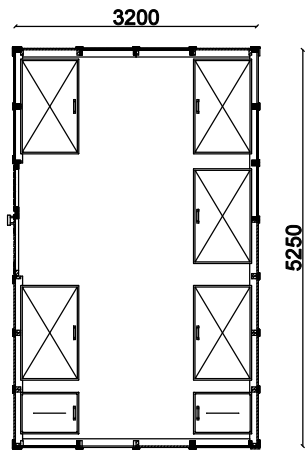

OIKEALTA

EDESTÄ

VASEMMALTA

TAKAA

POHJA

TUNN.	LUKUM.	MUUTOS	NIMIM.	PVM

<b>Kaupunginosa</b>	<b>Korttel/tila</b>	<b>Tontti/nro</b>	<b>Viranomaisten merkintöjä</b>	
<b>Rakennustoimenpide</b> UUDISRAKENNUS			<b>Piirustuslaji</b> PÄÄPIIRUSTUS	<b>Juoks.no</b>
<b>Rakennuskohde</b>			<b>Piirustuksen sisältö</b> JULKISIVUT JA POHJA	<b>Mittakaavat</b> 1:100
WOOD-GROUP			<b>Suunnitteluala, työnumero ja piirustuksen numero</b>	<b>Muutos</b>
<b>Päiväys, suunnittelija ja nimen selvennys</b> 23.05.2019		<b>KARI SALO</b>	<b>Yhteyshenkilö</b>	<b>Tiedosto</b>